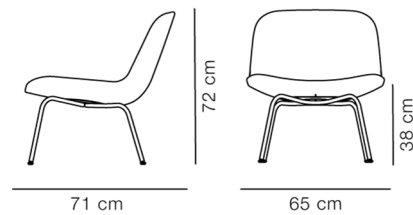

Colours

STEL FINISH

Børstet rustfrit stål

Sort

Polstring i henhold til gældende prislister.

Fredericia