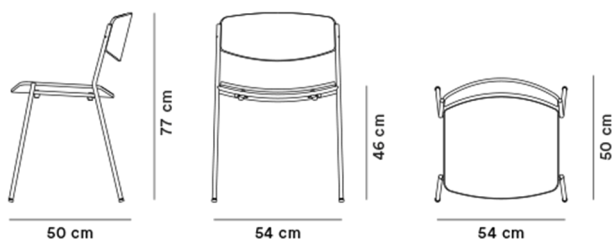

Colours

STEL FINISH

Krom

Sortlakeret

TRÆSORTER

Ask Deep Red,
FSC Mix 70%

Eg lak, FSC Mix
70%

Sort ask, FSC
Mix 70%

Valnød lak, FSC
Mix 70%

Fredericia