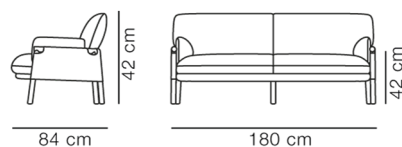

Colours

TRÆSORTER

Eg lys olie

Sort lak

Polstring i henhold til gældende prislister.

Fredericia