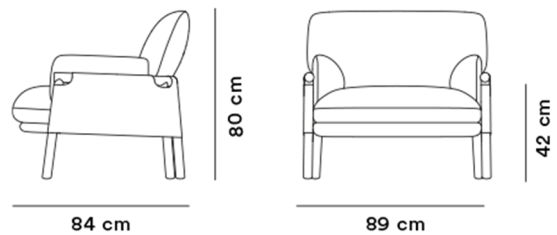

Colours

TRÆSORTER

Eg lys olie

Sort lak

Fredericia