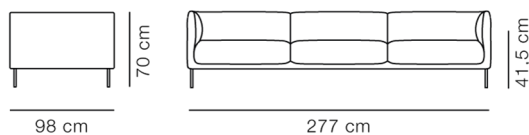

Drawing

Colours

STEL FINISH

Rustfrit stål,
børstet

Sort

Polstring i henhold til gældende prislister.

Fredericia