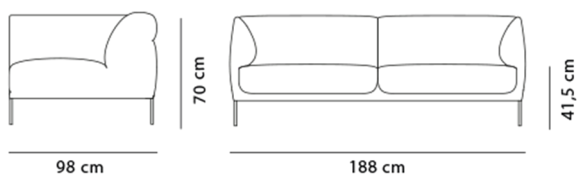

Drawing

Colours

STEL FINISH

Rustfrit stål,
børstet

Sort

Fredericia