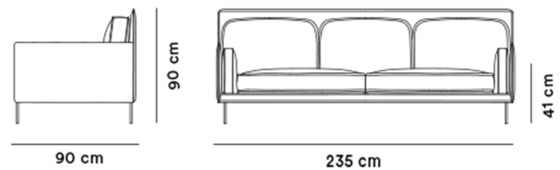

Drawing

Colours

STEL FINISH

Børstet rustfrit stål

Sort

Fredericia