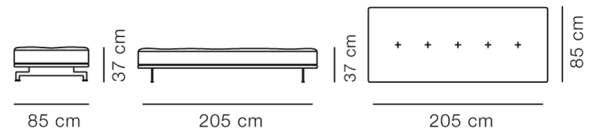

Drawing

Colours

STEL FINISH

Polstring i henhold til gældende prislister.

Fredericia