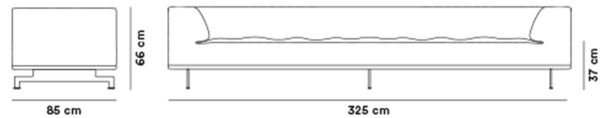

Colours

STEL FINISH

Fredericia