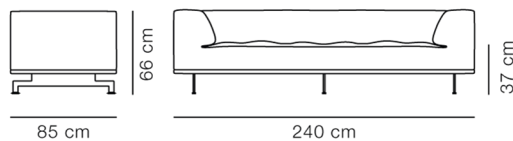

Colours

STEL FINISH

Polstring i henhold til gældende prislister.

Fredericia