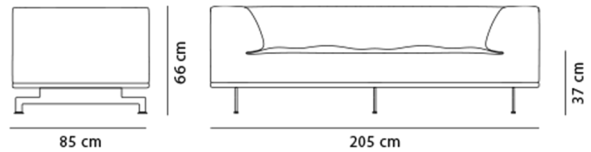

Drawing

Colours

STEL FINISH

Eg lys olie

Fredericia