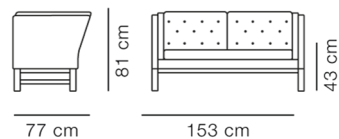

Colours

STEL FINISH

Eg lys olie

Eg sæbe

Sortlakeret

Valnød olieret

Fredericia