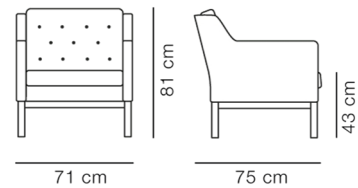

Colours

STEL FINISH

Fredericia