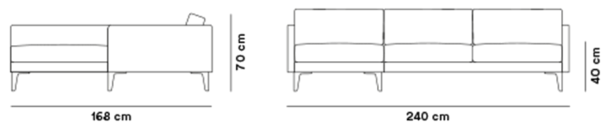

Colours

STEL FINISH

Dark grey

Krom

Fredericia