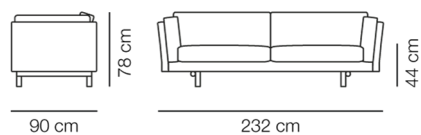

Colours

STEL FINISH

Polstring i henhold til gældende prislister.

Fredericia