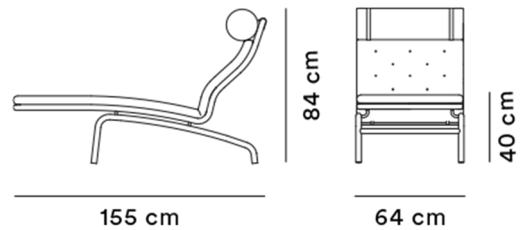

Drawing

Colours

STEL FINISH

Rustfrit stål

Fredericia