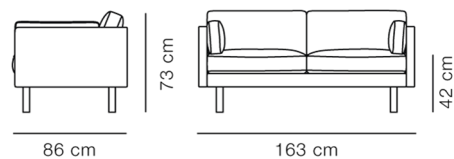

Colours

STEL FINISH

Børstet krom

Eg lak

Eg sæbe

Polstring i henhold til gældende prislister.

Fredericia