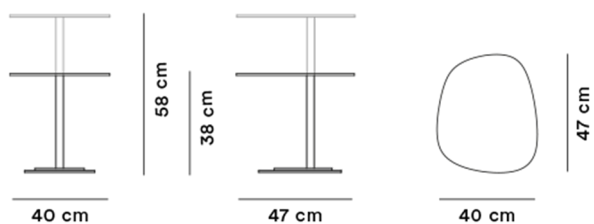

Colours **BORDPLADER**

STEL FINISH

Fredericia