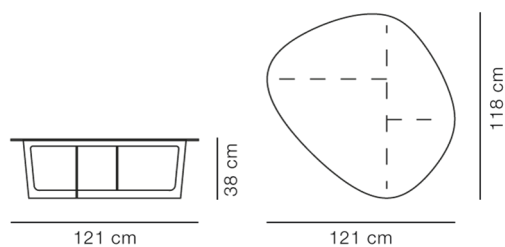

Drawing

Colours   **BORDPLADER**

STEL FINISH

Fredericia