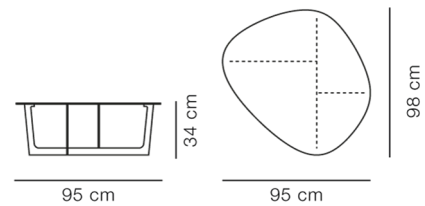

Colours   **BORDPLADER**

STEL FINISH

Fredericia