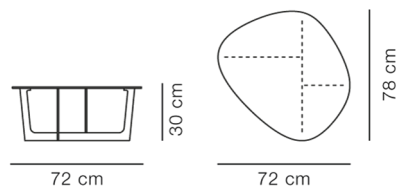

Colours **BORDPLADER**

Aluminium,
strukturlakeret
sort

STEL FINISH

Aluminium,
strukturlakeret
sort

Fredericia