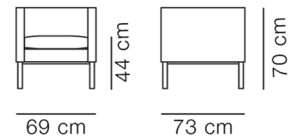

Colours

STEL FINISH

Rustfrit stål,
børstet

Sort

Fredericia