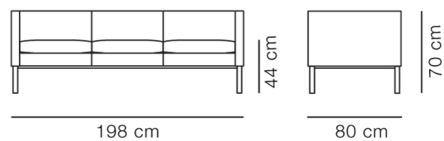

Colours

STEL FINISH

Rustfrit stål,
børstet

Sort

Fredericia