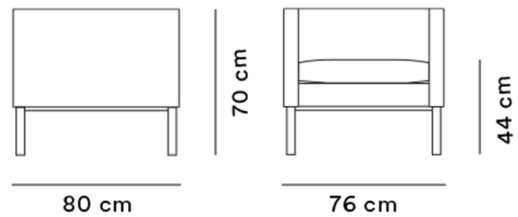

Colours

STEL FINISH

Rustfrit stål,
børstet

Sort

Fredericia