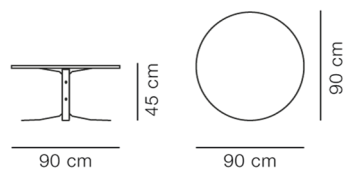

Colours **BORDPLADER**

STEL FINISH

Børstet krom /
rustfrit stål

Fredericia