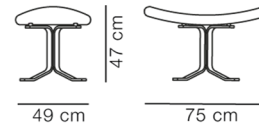

Colours

STEL FINISH

Børstet krom /
rustfrit stål

Sort lakeret

Polstring i henhold til gældende prislister.

Fredericia