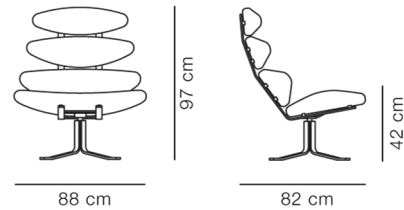

Colours

STEL FINISH

Børstet krom /
rustfrit stål

Sort lakeret

Polstring i henhold til gældende prislister.

Fredericia