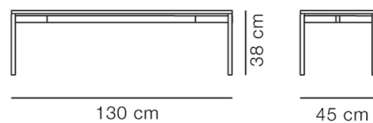

Colours

BORDPLADER

Black Marquina

Grey Pietra

White Carrara

STEL FINISH

Rustfrit stål,
børstet

Sort lakeret

Fredericia