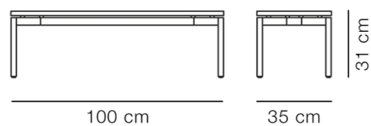

Colours

BORDPLADER

Black Marquina

Grey Pietra

White Carrara

STEL FINISH

Rustfrit stål,
børstet

Sort lakeret

Fredericia