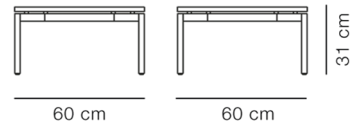

Colours

BORDPLADER

Black Marquina

Grey Pietra

White Carrara

STEL FINISH

Rustfrit stål,
børstet

Sort lakeret

Fredericia