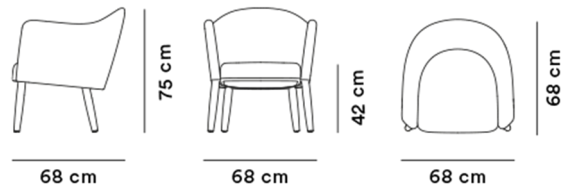

Colours

STEL FINISH

Eg lak

Fredericia