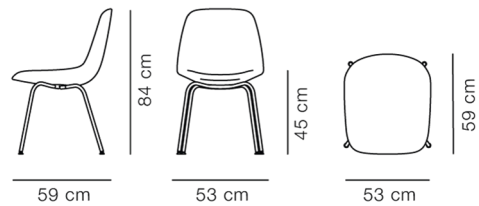

Colours

STEL FINISH

Børstet rustfrit stål

Sort

Polstring i henhold til gældende prislister.

Fredericia