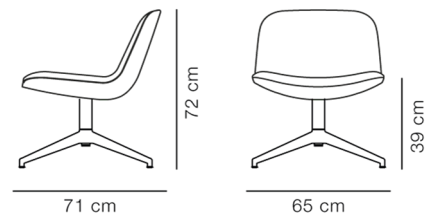

Colours **STEL FINISH**

Sort

Polstring i henhold til gældende prislister.

Fredericia