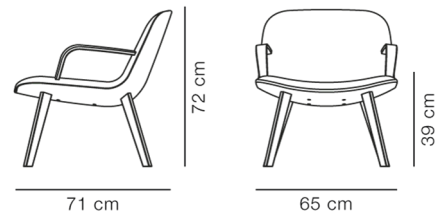

Colours

TRÆSORTER

Eg sort lak

Eg standard lak

Røget eg
bejdset

Polstring i henhold til gældende prislister.

Fredericia