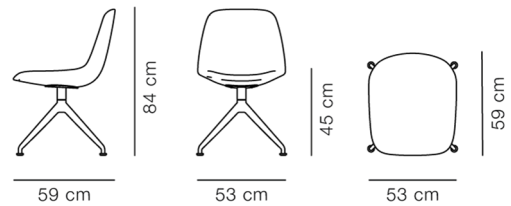

Colours STEL FINISH

Sort

Polstring i henhold til gældende prislister.

Fredericia