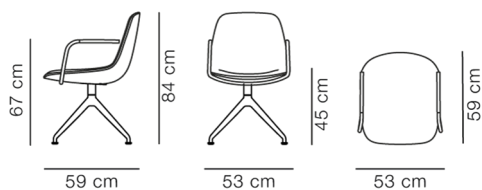

Colours

STEL FINISH

Sort

Polstring i henhold til gældende prislister.

Fredericia