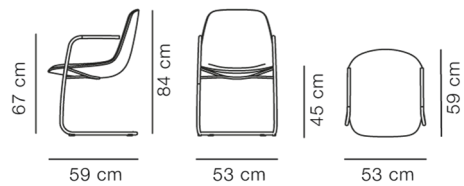

Colours

STEL FINISH

Børstet rustfrit stål

Sort

Polstring i henhold til gældende prislister.

Fredericia