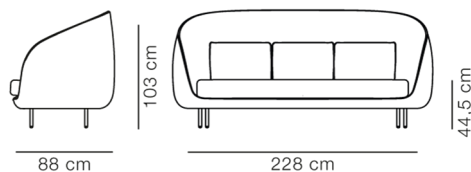

Drawing

Colours

STEL FINISH

Sort

Polstring i henhold til gældende prislister.

Fredericia