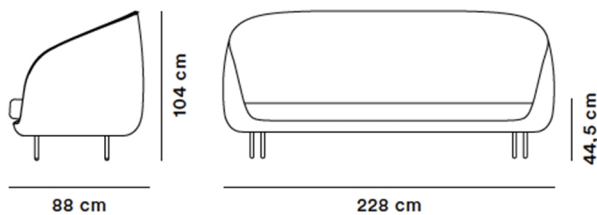

Drawing

Colours

STEL FINISH

Sortlakeret

Fredericia

1 9 1 1