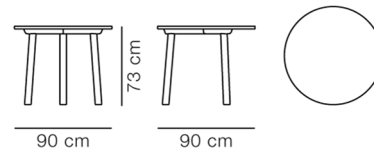

Colours

TRÆSORTER

Eg lys olie

Eg røget olieret

Eg sæbe

Fredericia