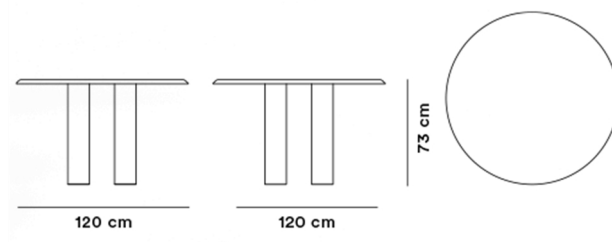

Colours

TRÆSORTER

Eg lys olie

Fredericia