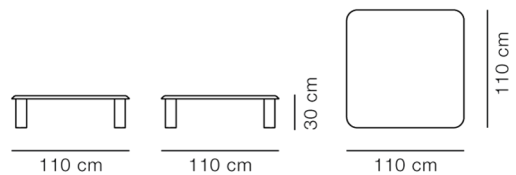

Colours

TRÆSORTER

Eg lys olie

Fredericia