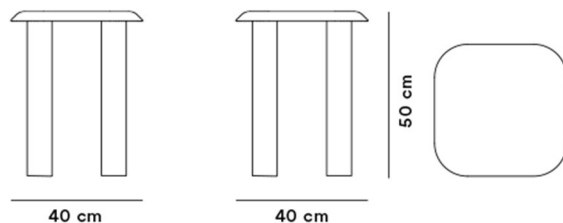

Colours

TRÆSORTER

Eg lys olie

Fredericia

1 9 1 1