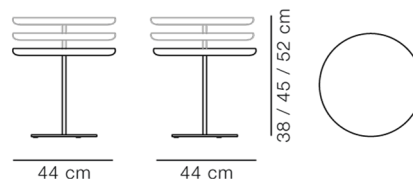

## Pal Bord Ø44

By Keiji Takeuchi, 2020

<b>Model</b>	6755 - Ø44 cm
<b>Om</b>	Pal er et lille, fleksibelt bord med en bordplade i solidt træ, udformet som en bakke, og elegant monteret på en slank fod af rustfri stål. Og det engelske navn Pal dækker præcist over designets funktion - en god støtte, når du har brug for det.
<b>Produktgruppe</b>	Sofaborde
<b>Measurements</b>	Ø: 44 cm H: 38/45/52 cm
<b>Vægt</b>	7,75 kg
<b>Materialer</b>	Bordplade i massivtræ, understel i rustfrit stål eller pulverlakeret stål. Bordpladen har metalgevind og skrues på understellet uden brug i værktøj eller løse skruer. Adskilleligt, bordplade og understel leveres separat. Fås i tre højder, specificér venligst ønsket højde ved bestilling.
<b>Garanti</b>	Fredericia Furniture A/S yder 5 års garanti på fabriksfejl på konstruktion og materialer. Slid og skader på betræk, overfladebehandling, uhensigtsmæssig brug og lignende omfattes ikke af garantien.
<b>Download</b>	Download images, architect files at our partner portal on <a href="http://www.fredericia.com">www.fredericia.com</a>

### Drawing