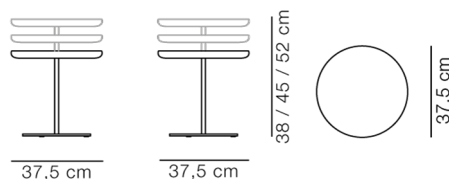

## Pal Bord Ø37,5

By Keiji Takeuchi, 2020

<b>Model</b>	6751 - Ø37,5 cm
<b>Om</b>	Pal er et bord, der er der, når du har brug for det. Det lille sidebord er flytbart og nemt at få adgang til. Pal har en bordplade i massivtræ, som er udformet som en serveringsbakke, der ophøjes af en slank stilk forhøjet i rustfrit eller pulverlakeret stål. Pal-bordene er designet i 2020 af den japanske designer Keiji Takeuchi, som bor og arbejder i Milano.
<b>Produktgruppe</b>	Sofaborde
<b>Measurements</b>	Ø: 37,5 cm H: 38/45/52 cm
<b>Vægt</b>	7,1 kg
<b>Materialer</b>	Bordplade i massivtræ, understel i rustfrit stål eller pulverlakeret stål. Bordpladen har metalgevind og skrues på understellet uden brug af værktøj eller løse skruer. Adskilleligt, bordplade og understel leveres separat. Fås i tre højder, specificér venligst ønsket højde ved bestilling.
<b>Garanti</b>	Fredericia Furniture A/S yder 5 års garanti på fabrikationsfejl på konstruktion og materialer. Slid og skader på betræk, overfladebehandling, uhensigtsmæssig brug og lignende omfattes ikke af garantien.
<b>Download</b>	Download images, architect files at our partner portal on <a href="http://www.fredericia.com">www.fredericia.com</a>

### Drawing