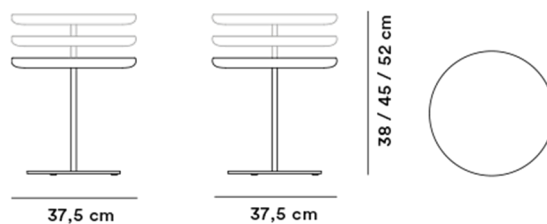

Colours

STEL FINISH

Rustfrit stål

Sortlakeret

TRÆSORTER

Eg lys olie, FSC
Mix 70%

Eg sort lak, FSC
Mix 70%

Valnød olie

Fredericia

1 9 1 1