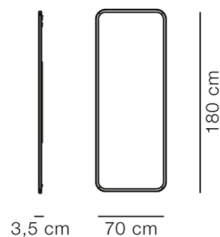

Colours

STEL FINISH

Fredericia