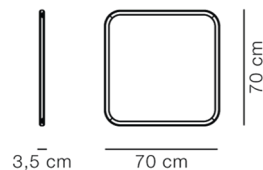

Colours

STEL FINISH

Fredericia