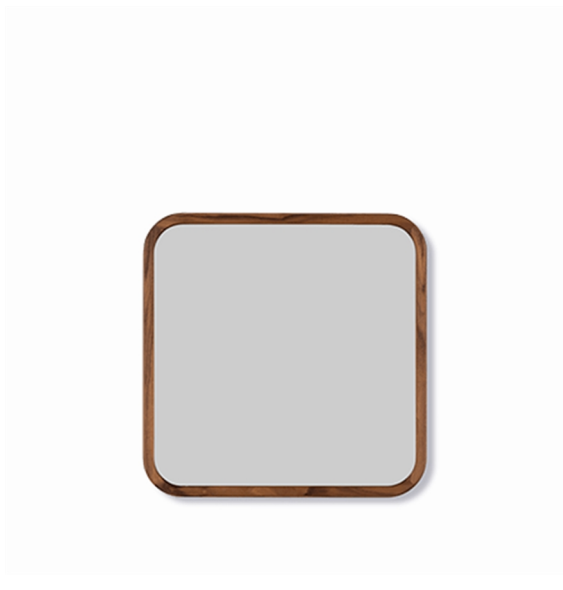

Silhouette Spejl 70x70

By OEO Studio, 2020

Model	8322 - 70x70 cm
Om	Med fokus på materialer, håndværk og sublim æstetisk, har danske OEO Studio skabt en serie spejle indrammet af massivt træ. Rammen af valnøddetræ giver et varmt og roligt udtryk. Træets årer er synlige og skaber et flot organisk mønster.
Produktgruppe	Tilbehør
Measurements	B: 70 cm, D: 3,5 cm H: 70 cm
Vægt	7 kg
Materialer	Stel i massivtræ. 4 mm spejlglas. Bagside i sortlakeret MDF. Vægophængsbeslag i birkekrydsfinér medfølger. Skruer og rawplugs til montering medfølger ikke. Bemærk: Da massivtræ udvider og trækker sig sammen i fugtig eller tør luft, bør spejlet ikke placeres under ekstreme indeklimaforhold.
Garanti	Fredericia Furniture A/S yder 5 års garanti på fabrikationsfejl på konstruktion og materialer. Slid og skader på betræk, overfladebehandling, uhensigtsmæssig brug og lignende omfattes ikke af garantien.
Download	Download images, architect files at our partner portal on www.fredericia.com

Drawing

Colours

STEL FINISH

Eg lys olie

Valnød
oliebehandlet

Fredericia