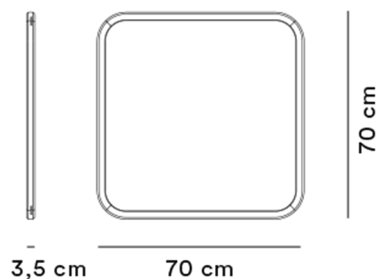

Colours

STEL FINISH

Valnød
oliebehandlet

Fredericia

1 9 1 1