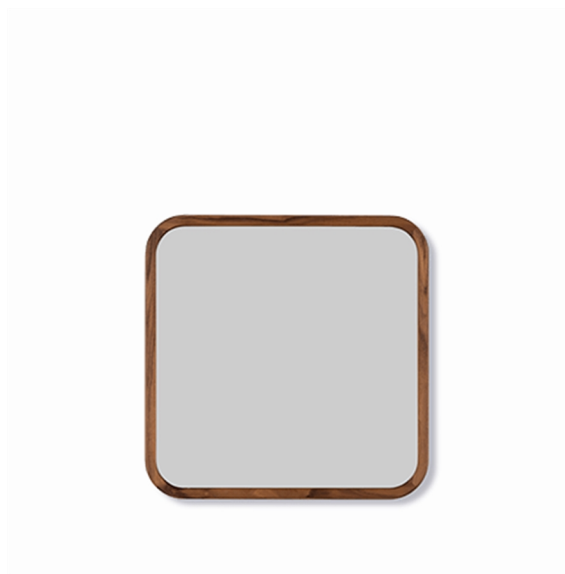

Silhouette Spejl 70x70

By OEO, 2020

Model	8322 (Ny) - Silhouette spejl 70 x 70 xm
Om	Med fokus på materialer, håndværk og sublim æstetisk, har danske OEO Studio skabt en serie spejle indrammet af massivt træ. Rammen af valnøddetræ giver et varmt og roligt udtryk. Træets årer er synlige og skaber et flot organisk mønster.
Produktgruppe	Tilbehør
Measurements	B: 70 cm, D: 3,5 cm H: 70 cm
Vægt	7 kg
Garanti	Fredericia Furniture A/S yder 5 års garanti på fabrikationsfejl på konstruktion og materialer. Slid og skader på betræk, overfladebehandling, uhensigtsmæssig brug og lignende omfattes ikke af garantien.
Download	Download images, architect files at our partner portal on www.fredericia.com

Drawing

Colours

STEL FINISH

Valnød
oliebehandlet

Fredericia

1 9 1 1