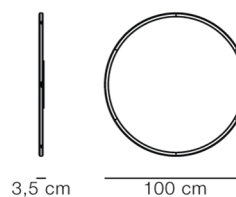

Colours

STEL FINISH

Fredericia