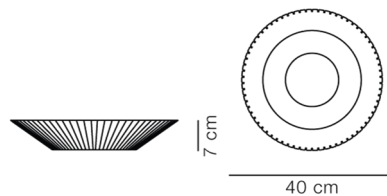

Colours

MATERIALE

Fredericia