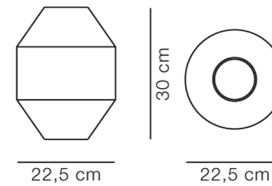

Colours

MATERIALE

Sortoxideret
messing

Fredericia