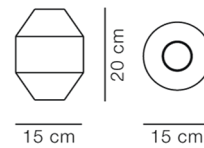

Colours

MATERIALE

Sortoxideret
messing

Fredericia